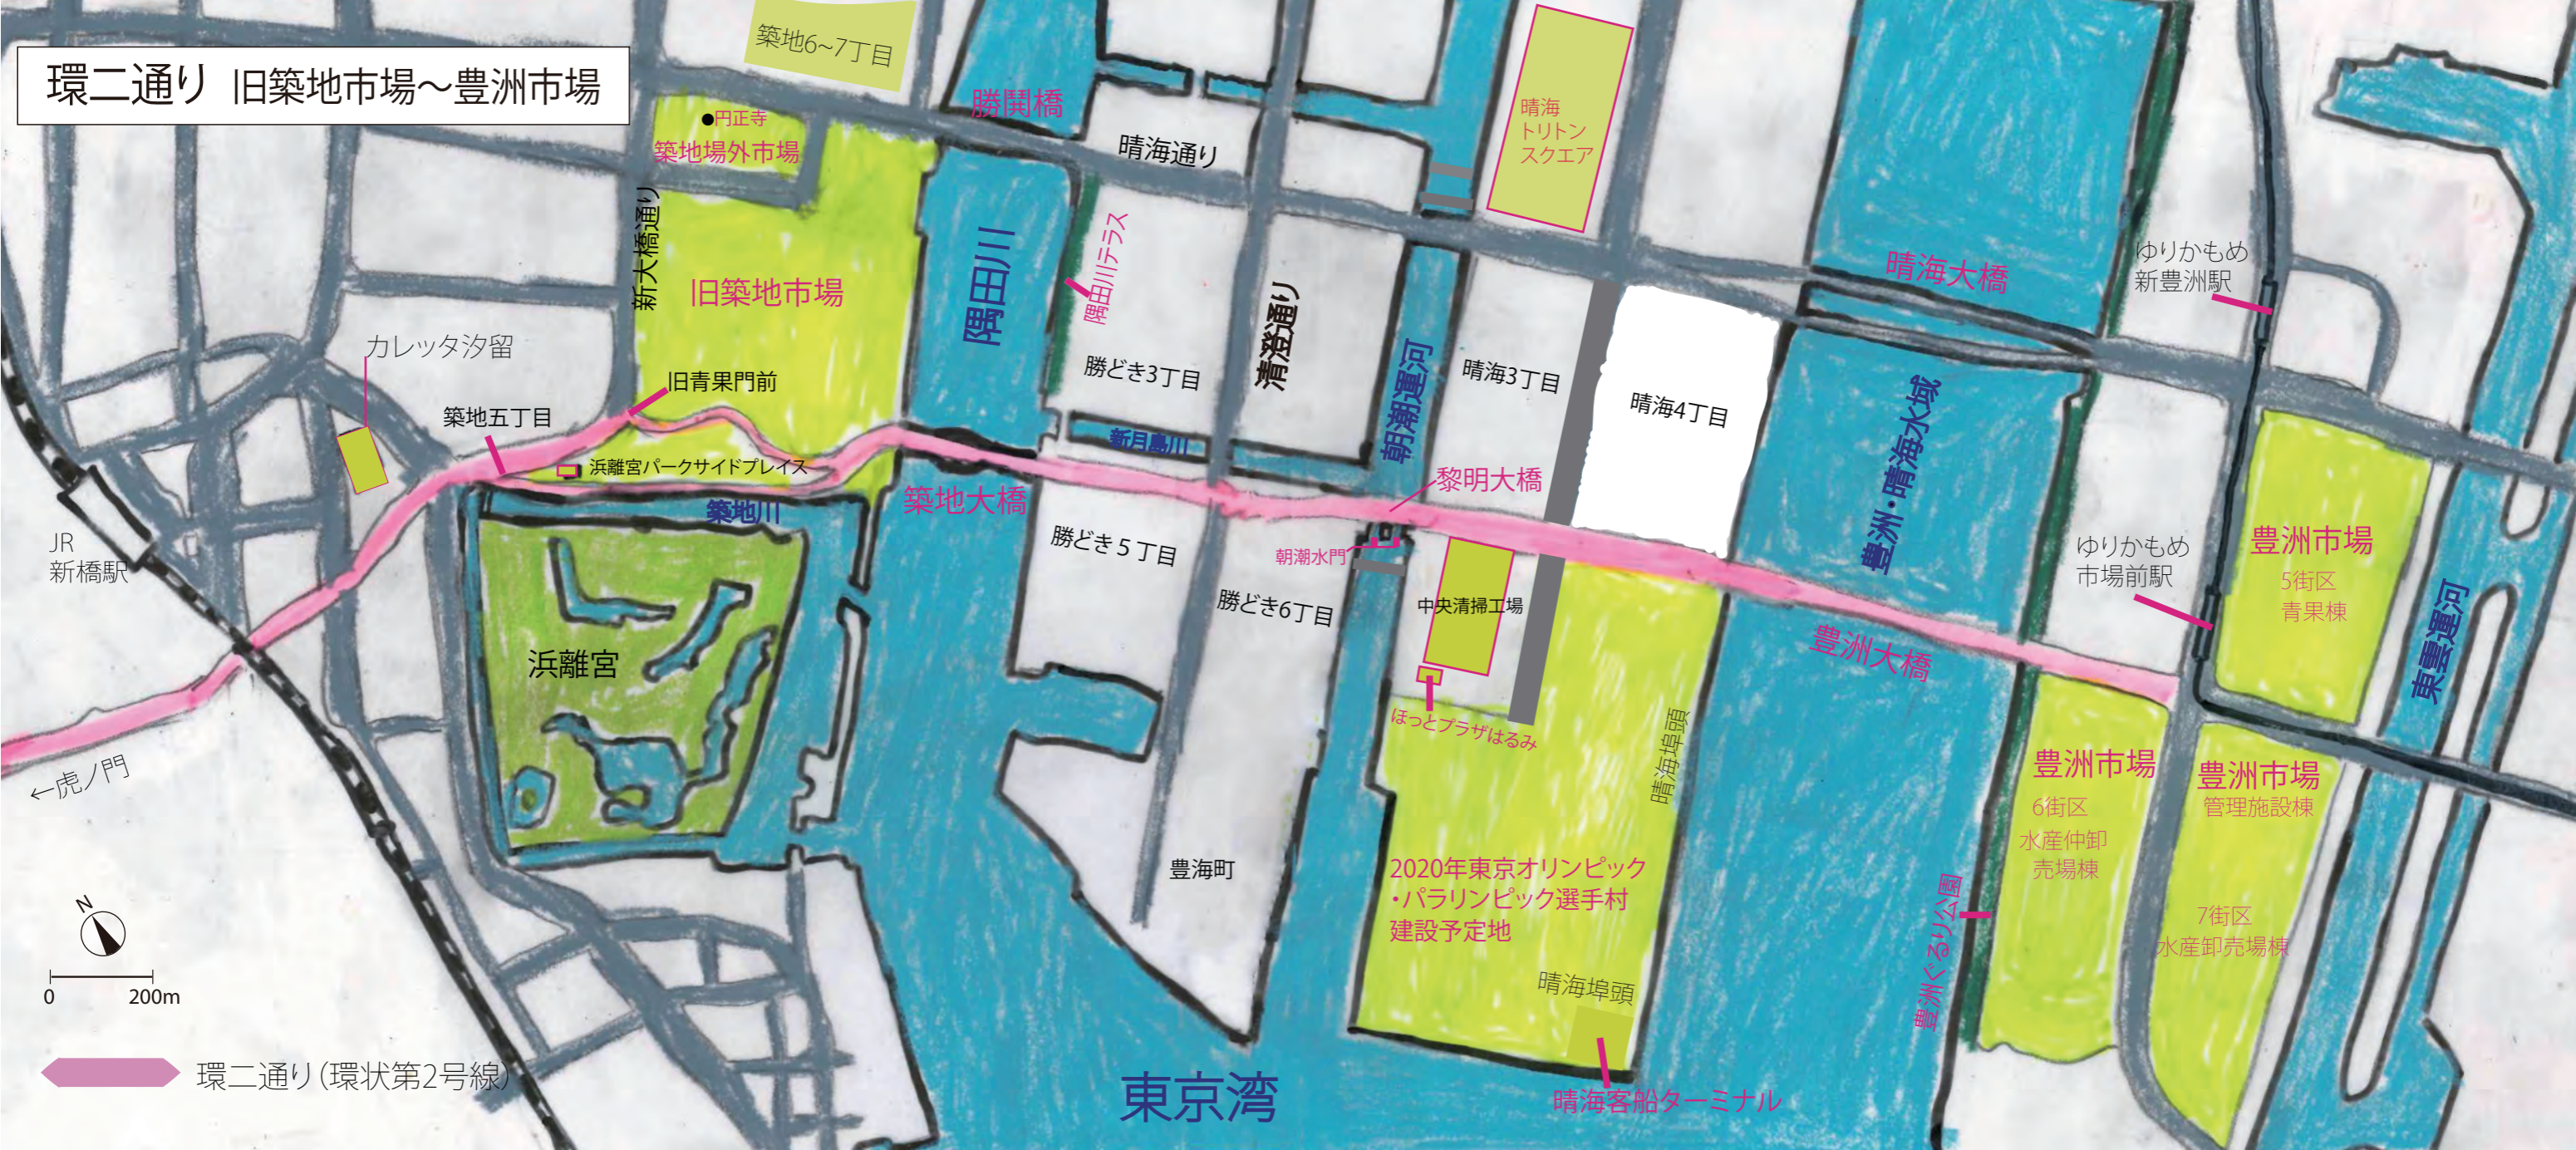

# 環二通り 旧築地市場～豊洲市場

JR 新橋駅

←虎ノ門

環二通り(環状第2号線)

築地6~7丁目

●円正寺  
築地場外市場

新大橋通り

旧築地市場

隅田川テラス

勝どき3丁目

新月島川

清澄通り

朝潮運河

晴海3丁目

晴海4丁目

中央清掃工場

ほっとプラザはるみ

勝どき5丁目

勝どき6丁目

豊海町

東京湾

晴海  
トリトン  
スクエア

晴海大橋

ゆりかもめ  
新豊洲駅

黎明大橋

朝潮水門

豊洲大橋

豊洲・晴海水域

ゆりかもめ  
市場前駅

豊洲市場

5街区  
青果棟

東雲運河